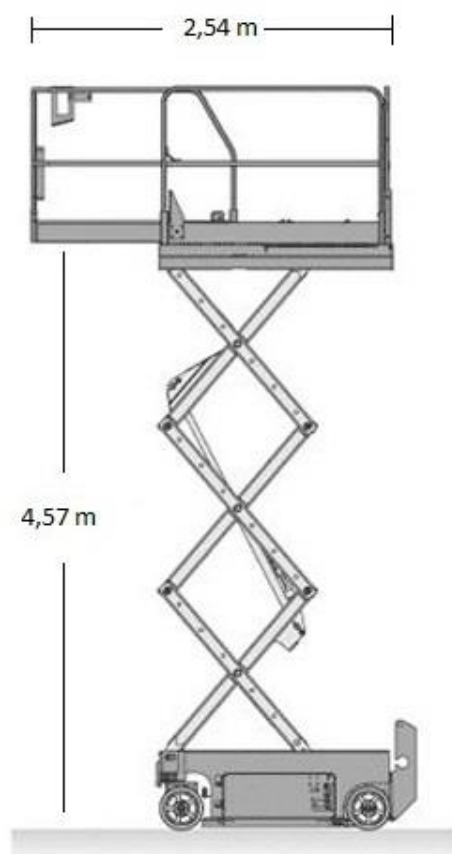

NŮŽKOVÉ PLOŠINY ELEKTRICKÉ

Genie 1532

Max. pracovní výška	6.57 m	Délka	1.83 m
Max. nosnost koše	272 kg	Šířka	0.81 m
Rozměr koše	1.63 - 2.54 x 0.74 m	Výška	1.73 m (2.03 m)
Vlastní hmotnost	1237 kg	Další vlastnosti	bilá kola