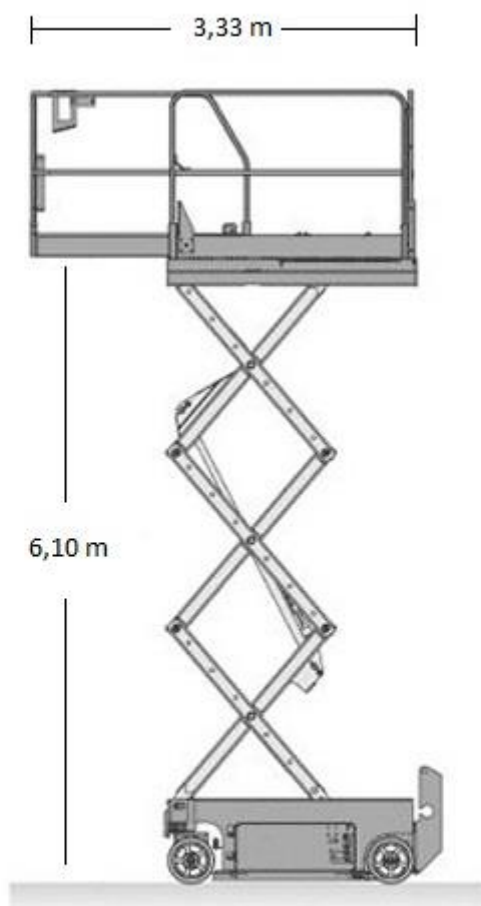

NŮŽKOVÉ PLOŠINY ELEKTRICKÉ

Genie 2032

Max. pracovní výška	8.10 m	Délka	2.44 m
Max. nosnost koše	363 kg	Šířka	0.81 m
Rozměr koše	2.44 - 3.33 x 0.81 m	Výška	1.75 m (2.13m)
Vlastní hmotnost	1825 kg	Další vlastnosti	bílá kola