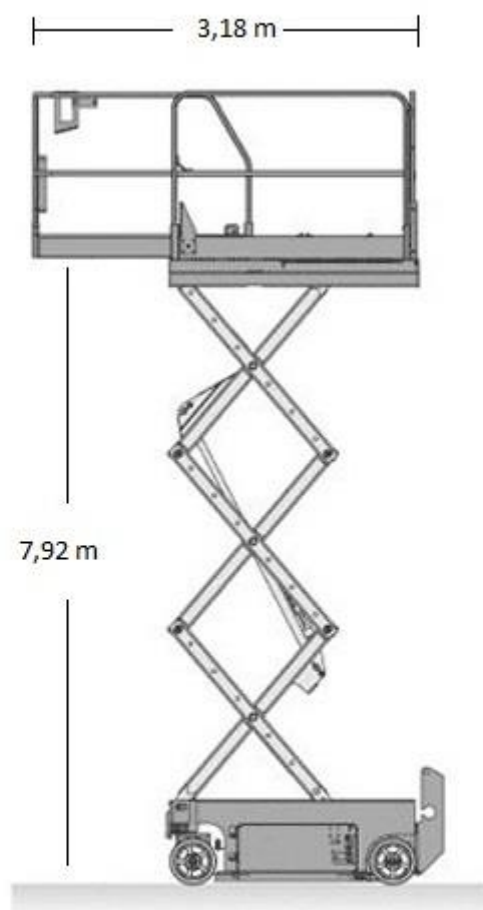

## NŮŽKOVÉ PLOŠINY ELEKTRICKÉ

### Genie 2632

<b>Max. pracovní výška</b>	9,92 m	<b>Délka</b>	2,44 m
<b>Max. nosnost koše</b>	227 kg	<b>Šířka</b>	0,81 m
<b>Rozměr koše</b>	2,26 - 3,18 x 0,81 m	<b>Výška</b>	1,91 m (2,26m)
<b>Vlastní hmotnost</b>	1956 kg	<b>Další vlastnosti</b>	bílá kola