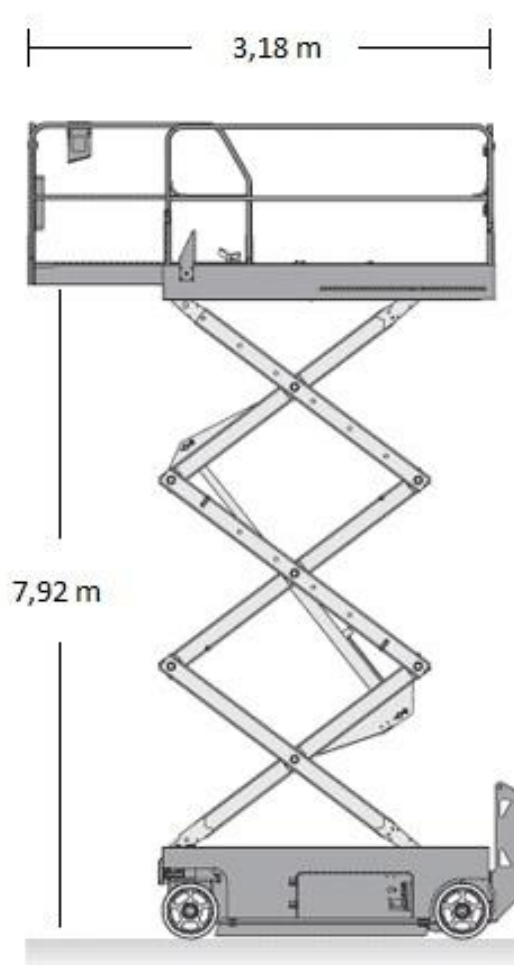

## Genie 2646

<b>Max. pracovní výška</b>	9,92 m	<b>Délka</b>	2,41 m
<b>Max. nosnost koše</b>	454 kg	<b>Šířka</b>	1,17 m
<b>Rozměr koše</b>	2,26 - 3,18 x 1,15 m	<b>Výška</b>	1,68 m (2,26 m)
<b>Vlastní hmotnost</b>	2447 kg	<b>Další vlastnosti</b>	bílá kola