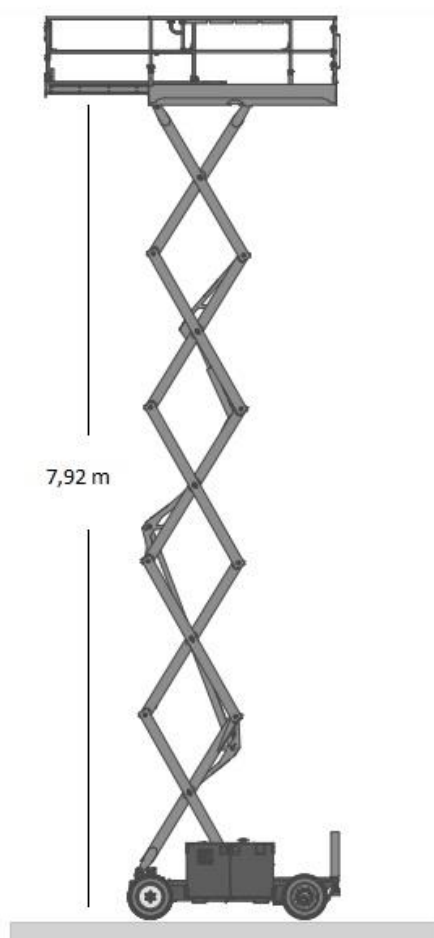

NŮŽKOVÉ PLOŠINY TERÉNNÍ

Genie 2668RT

Max. pracovní výška	9,92 m	Délka	2,67 m
Max. nosnost koše	567 kg	Šířka	1,73 m
Rozměr koše	2,51 - 3,73 x 1,56 m	Výška	1,70 m (2,32 m)
Vlastní hmotnost	3603 kg	Další vlastnosti	nemá nivelační podpěry