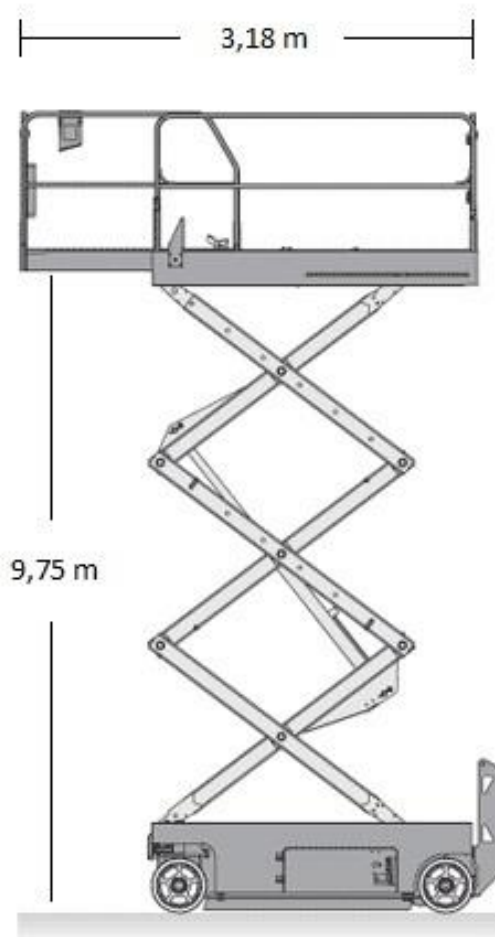

NŮŽKOVÉ PLOŠINY ELEKTRICKÉ

Genie 3246

Max. pracovní výška	11,75 m	Délka	2,41 m
Max. nosnost koše	318 kg	Šířka	1,17 m
Rozměr koše	2,26 - 3,18 x 1,15 m	Výška	1,80 m (2,39 m)
Vlastní hmotnost	2812 kg	Další vlastnosti	bílá kola