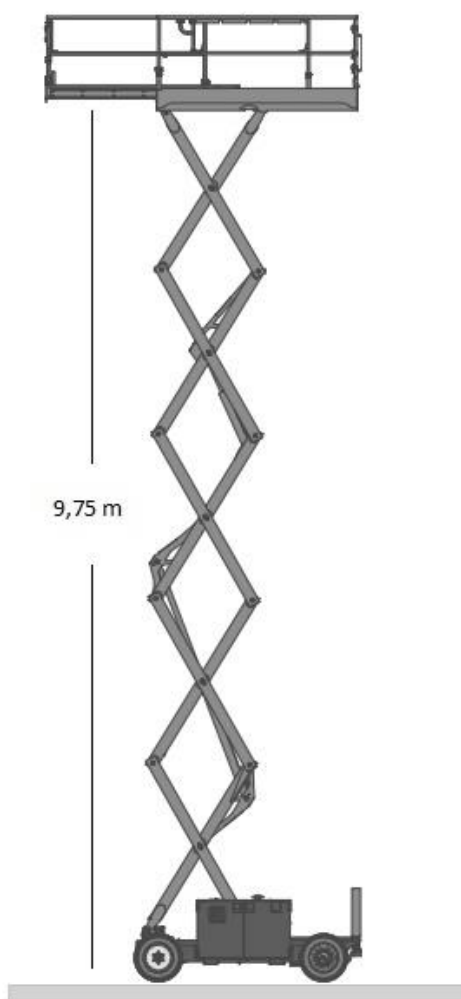

# NŮŽKOVÉ PLOŠINY TERÉNNÍ

## Genie 3268RT

<b>Max. pracovní výška</b>	11,75 m	<b>Délka</b>	2,67 m
<b>Max. nosnost koše</b>	454 kg	<b>Šířka</b>	1,73 m
<b>Rozměr koše</b>	2,51 - 3,73 x 1,55 m	<b>Výška</b>	1,83 m (2,45 m)
<b>Vlastní hmotnost</b>	4293 kg	<b>Další vlastnosti</b>	pohon 4x4