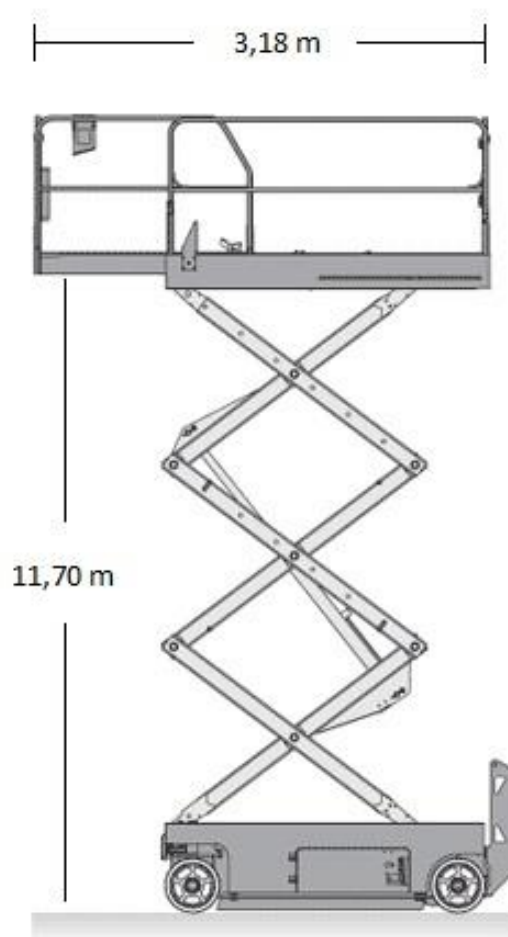

NŮŽKOVÉ PLOŠINY ELEKTRICKÉ

Genie 4047

Max. pracovní výška	13.70 m	Délka	2.48 m
Max. nosnost koše	350 kg	Šířka	1.19 m
Rozměr koše	2.26 - 3.18 x 1.16 m	Výška	1.95 m (2.54 m)
Vlastní hmotnost	3221 kg	Další vlastnosti	bílá kola