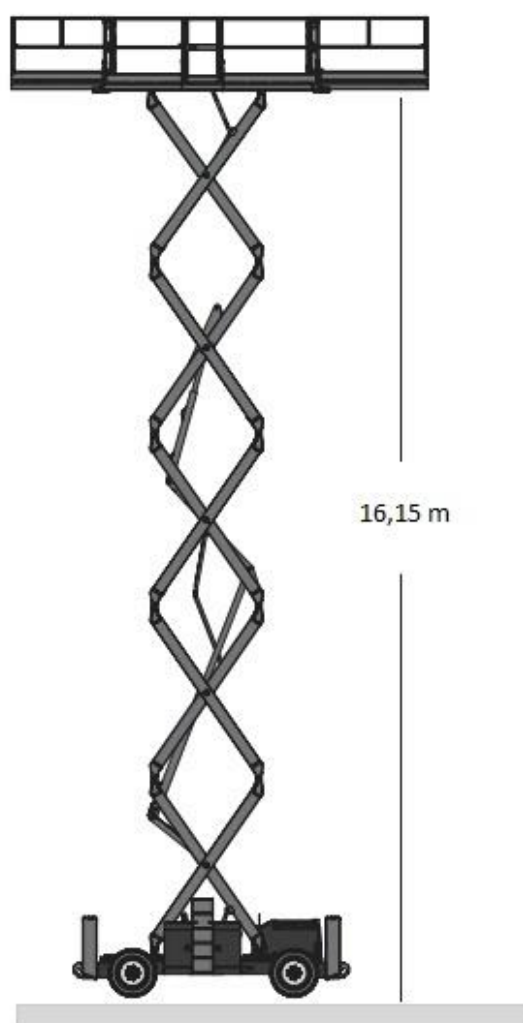

NŮŽKOVÉ PLOŠINY TERÉNNÍ

Genie 5390RT

Max. pracovní výška	18.15 m	Délka	4.88 m
Max. nosnost koše	680 kg	Šířka	2.29 m
Rozměr koše	3.89 - 6.57 x 1.83 m	Výška	2.47 m (3.15 m)
Vlastní hmotnost	7632 kg	Další vlastnosti	4x nivelační podpěry