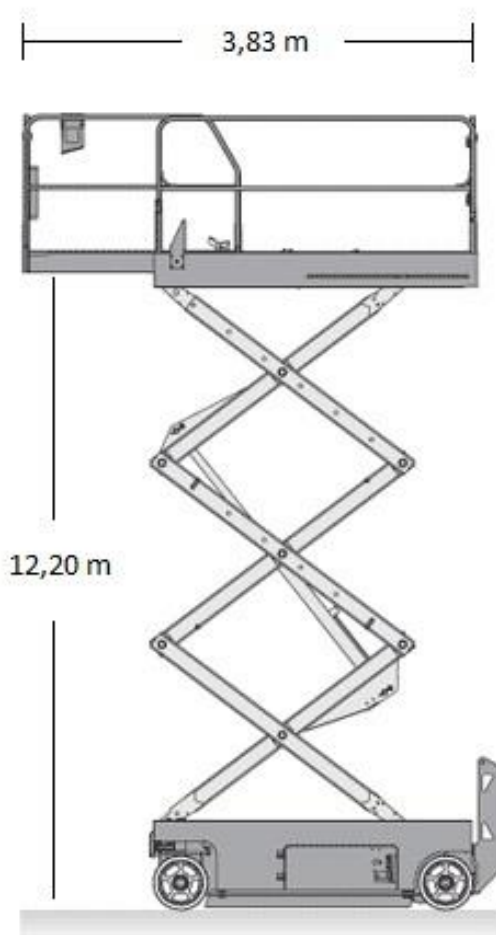

NŮŽKOVÉ PLOŠINY ELEKTRICKÉ

JLG

Max. pracovní výška	14,20 m	Délka	3,10 m
Max. nosnost koše	362 kg	Šířka	1,75 m
Rozměr koše	2,92 - 3,83 x 1,65 m	Výška	1,75
Vlastní hmotnost	4790 kg	Další vlastnosti	

Cena pronájmu