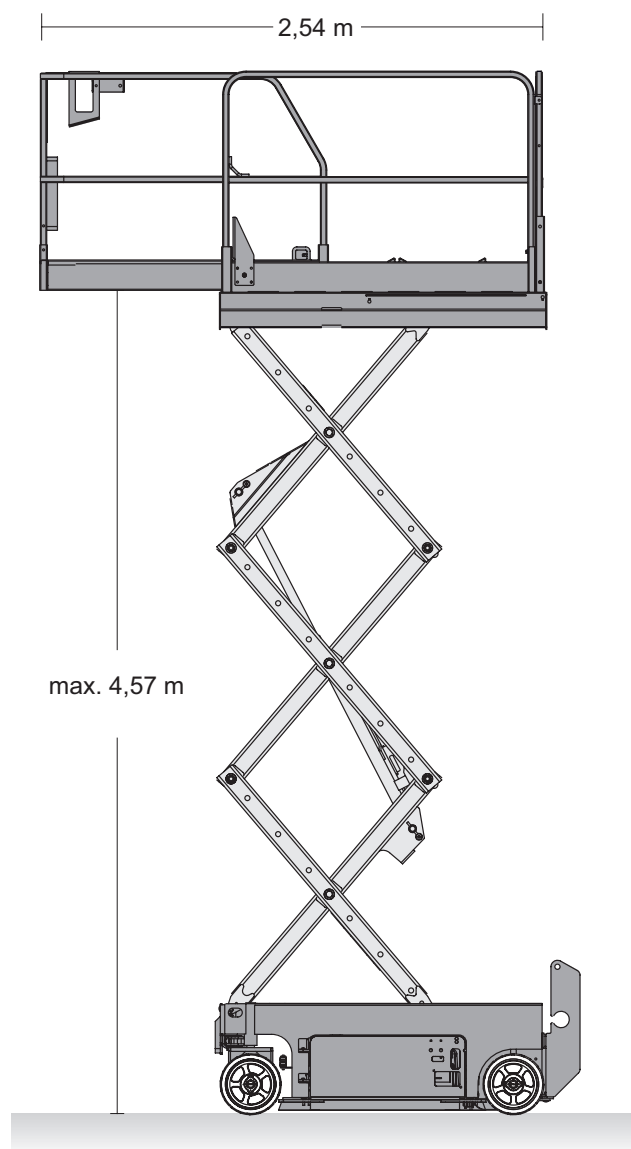

Pracovní diagram

VOLEJTE ZARMA
800 504 504

www.plosinyplzen.cz

Pozn.: Všechny údaje jsou pouze informativní a nemají závazný charakter. Právo změn a úprav vyhrazeno.