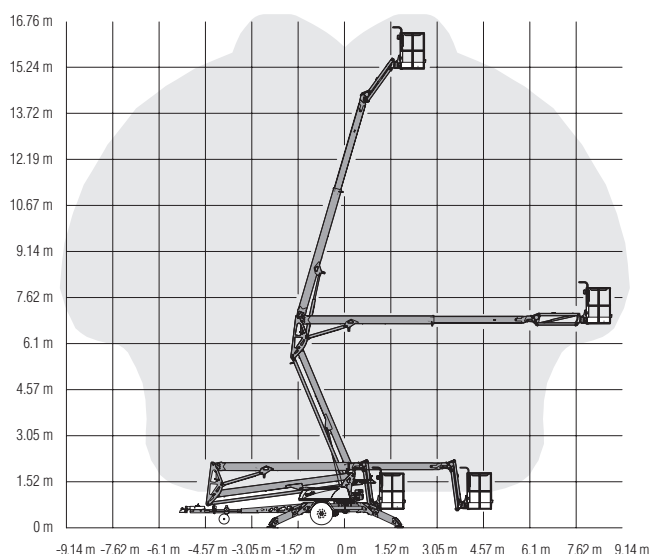

System zdvihu	teleskop
Max. pracovní výška	17.09 m
Max. boční dosah	8.89 m
Max. nosnost koše	227 kg
Rozměr koše	1.12 x 0.68 m
Max. počet osob v koši	2
Otočný koš	135° / 160°
Rameno	ano
Akční okruh	359°
Transportní délka	7.16 m
Transportní šířka	1.68 m
Transportní výška	2.00 m
Druh pohonu	Baterie
Schopnost překonat svah	20 %
Vlastní hmotnost	2025 kg
Šířka podepření	4.37
Další vlastnosti	230V v koši.