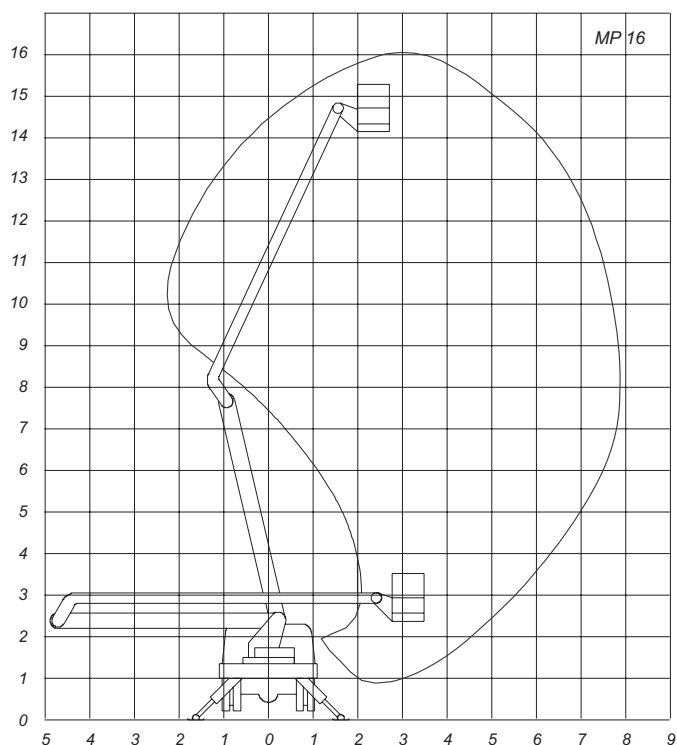

Pracovní diagram

VOLEJTE ZARMA
800 504 504

www.plosinyplzen.cz

Pozn.: Všechny údaje jsou pouze informativní a nemají závazný charakter. Právo změn a úprav vyhrazeno.