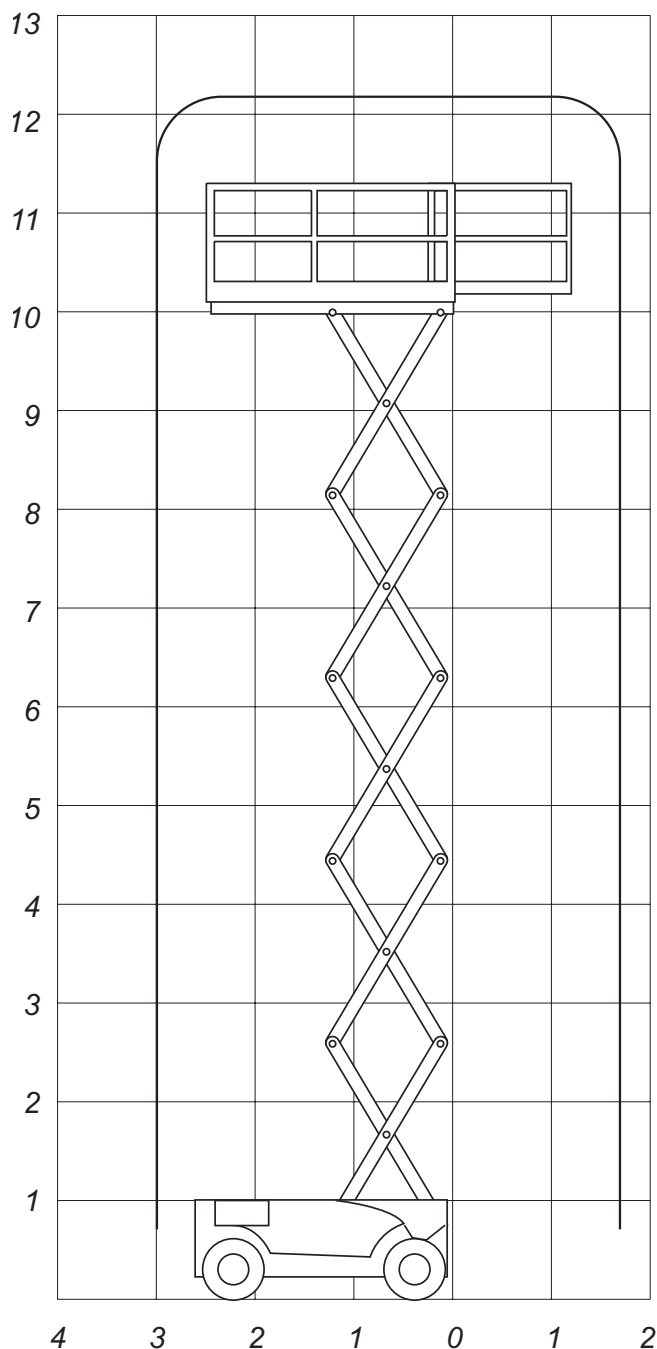

PLOŠINY PLZEŇ

Compact 12 DX

Nejlepší pažity s.r.o.
Vrchlického 178, 330 26 Tlučná

Provozovna Plzeň:
Dvorní 70/9, 301 00 Plzeň-Roudná
tel.: 800 504 504
email: info@plosinyplzen.cz

Technické parametry

Systém zdvihu	nůžkový
Max. pracovní výška	12.14 m
Max. nosnost koše	450 kg
Rozměr koše	2.5 (3.7) x 1.54 m
Transportní délka	2.60 m
Transportní šířka	1.85 m
Transportní výška	2.55 m
Druh pohonu	Diesel
Schopnost překonat svah	40 %
Vlastní hmotnost	3850 kg
Nivelační podpěry	4x
Další vlastnosti	Proporcionální řízení, prodloužení koše.

Pracovní diagram

VOLEJTE ZARMA
800 504 504

www.plosinyplzen.cz

Pozn.: Všechny údaje jsou pouze informativní a nemají závazný charakter. Právo změn a úprav vyhrazeno.