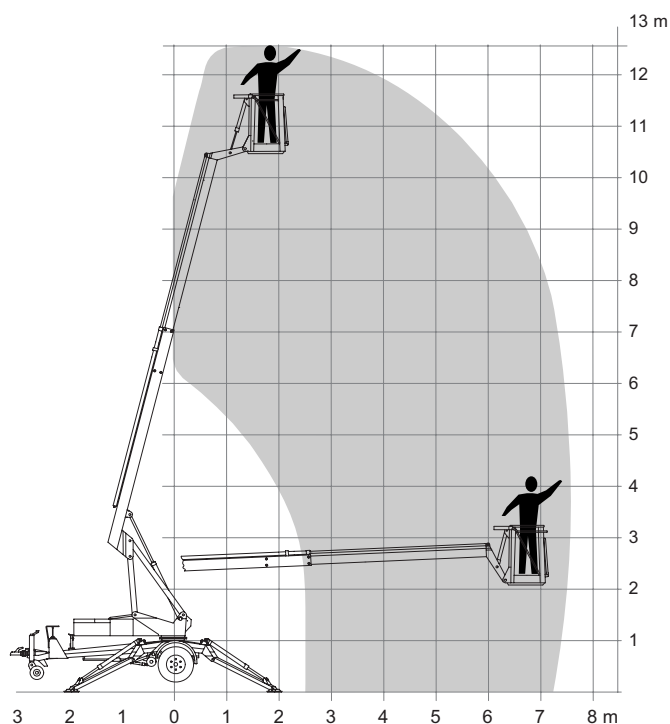

Pracovní diagram

VOLEJTE ZARMA
800 504 504

www.plosinyplzen.cz

Pozn.: Všechny údaje jsou pouze informativní a nemají závazný charakter. Právo změn a úprav vyhrazeno.