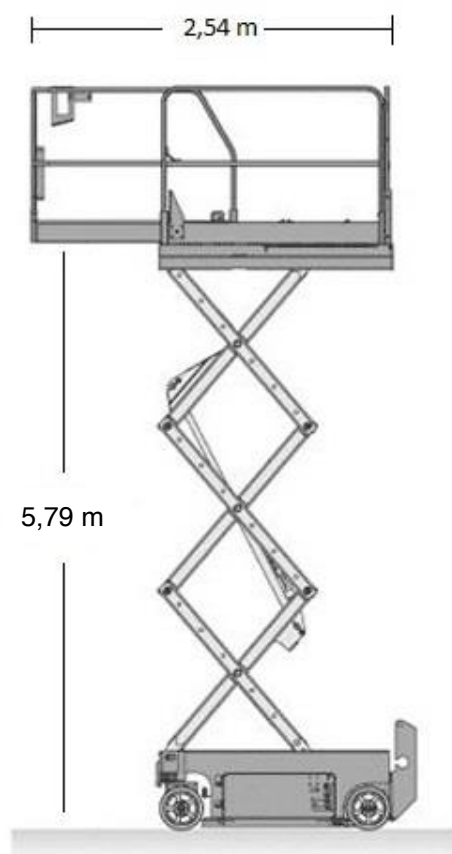

NŮŽKOVÉ PLOŠINY ELEKTRICKÉ

Genie 1532

Max. pracovní výška	7,79 m	Délka	1,83 m
Max. nosnost koše	227 kg	Šířka	0,81 m
Rozměr koše	1,63 - 2,54 x 0,74 m	Výška	1,75 m (2,11m)
Vlastní hmotnost	1498 kg	Další vlastnosti	bilá kola