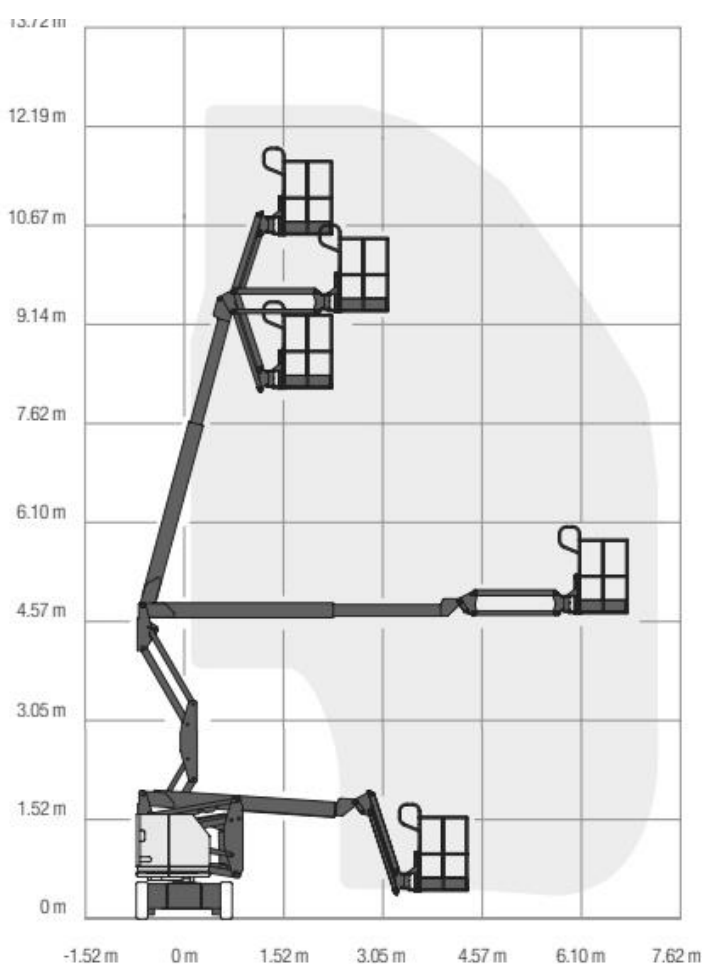

KLOUBOVÉ PLOŠINY

Genie 34/22N

Max. pracovní výška	12.52 m	Délka	4.19 m
Max. nosnost koše	227 kg	Šířka	1.47 m
Rozměr koše	0.76 x 1.42 m	Výška	2.26 m
Rotace koše	180°	Max. boční dosah	6.78 m
Vlastní hmotnost	5171 kg	Další vlastnosti	bílá kola