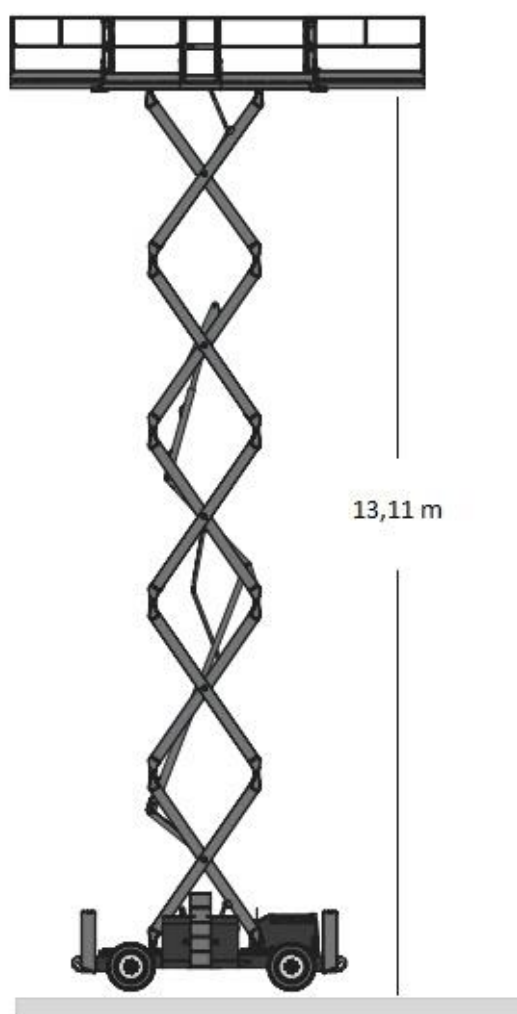

NŮŽKOVÉ PLOŠINY TERÉNNÍ

Genie 4390RT

Max. pracovní výška	15.11 m	Délka	3.94 m
Max. nosnost koše	680 kg	Šířka	2.29 m
Rozměr koše	3.89 - 6.57 x 1.83 m	Výška	2.25 m (2.93 m)
Vlastní hmotnost	7040 kg	Další vlastnosti	4x nivelační podpěry