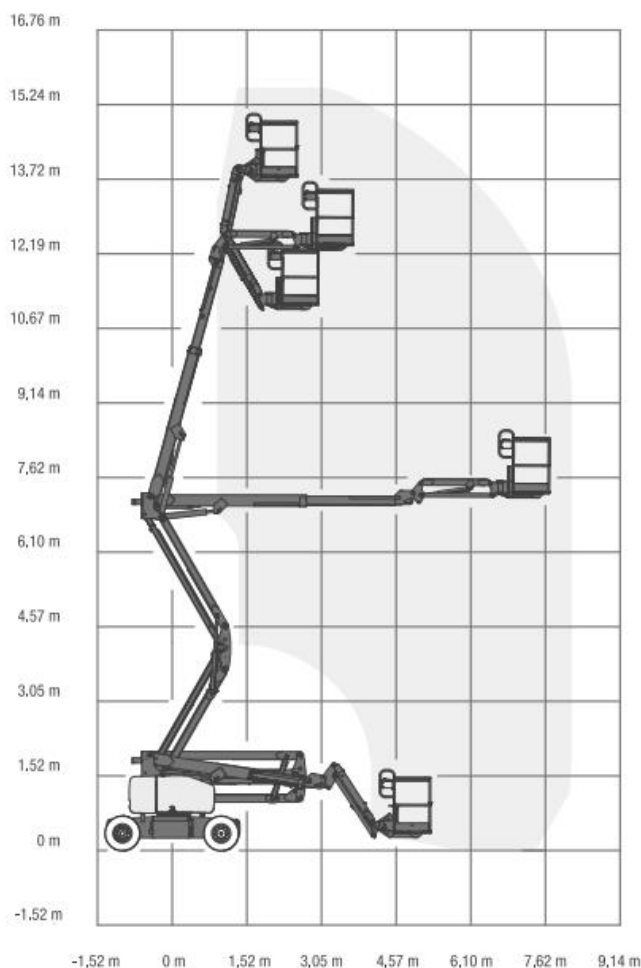

KLOUBOVÉ PLOŠINY

Genie 45/25JDC

Max. pracovní výška	15.92 m	Délka	7.65 m
Max. nosnost koše	227 kg	Šířka	1.80 m
Rozměr koše	0.76 x 1.83 m	Výška	2 m
Rotace koše	160°	Max. boční dosah	7.65 m
Vlastní hmotnost	7394 kg	Další vlastnosti	bilá kola

Cena pronájmu

📅 >21/ 6-21/ 2-5/ 1 den

1400/1900/2700/4000