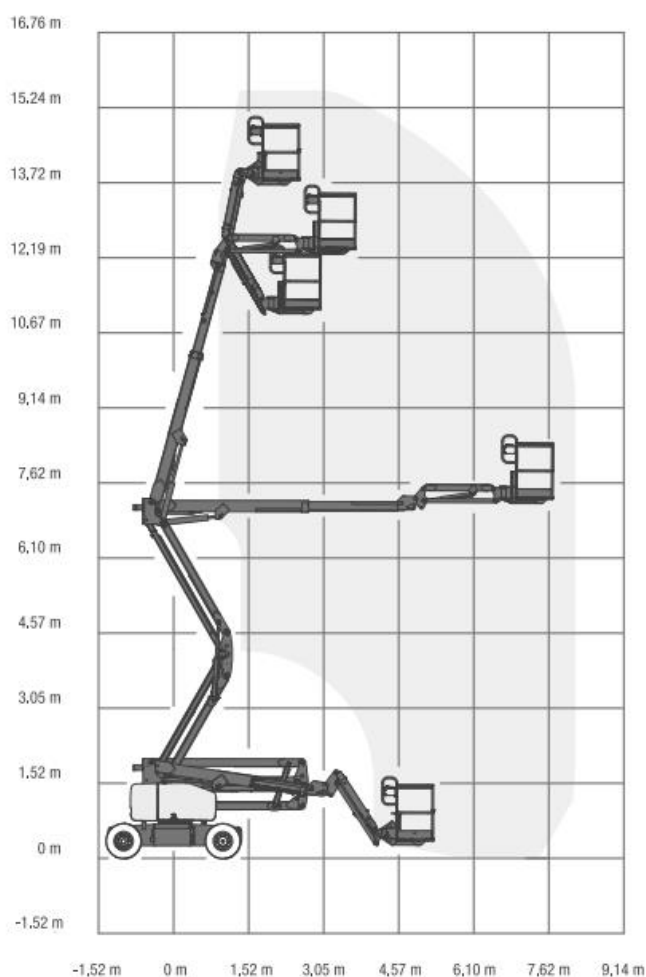

## KLOUBOVÉ PLOŠINY

### Genie 45/25JRT 4x4

<b>Max. pracovní výška</b>	16.07 m	<b>Délka</b>	6.83 m
<b>Max. nosnost koše</b>	227 kg	<b>Šířka</b>	2.29 m
<b>Rozměr koše</b>	0.76 x 1.83 m	<b>Výška</b>	2.11 m
<b>Rotace koše</b>	160°	<b>Max. boční dosah</b>	7.65 m
<b>Vlastní hmotnost</b>	6577 kg	<b>Další vlastnosti</b>	pohon 4 x 4

### Cena pronájmu

>21/ 6-21/ 2-5/ 1 den

1400/1900/2700/4000