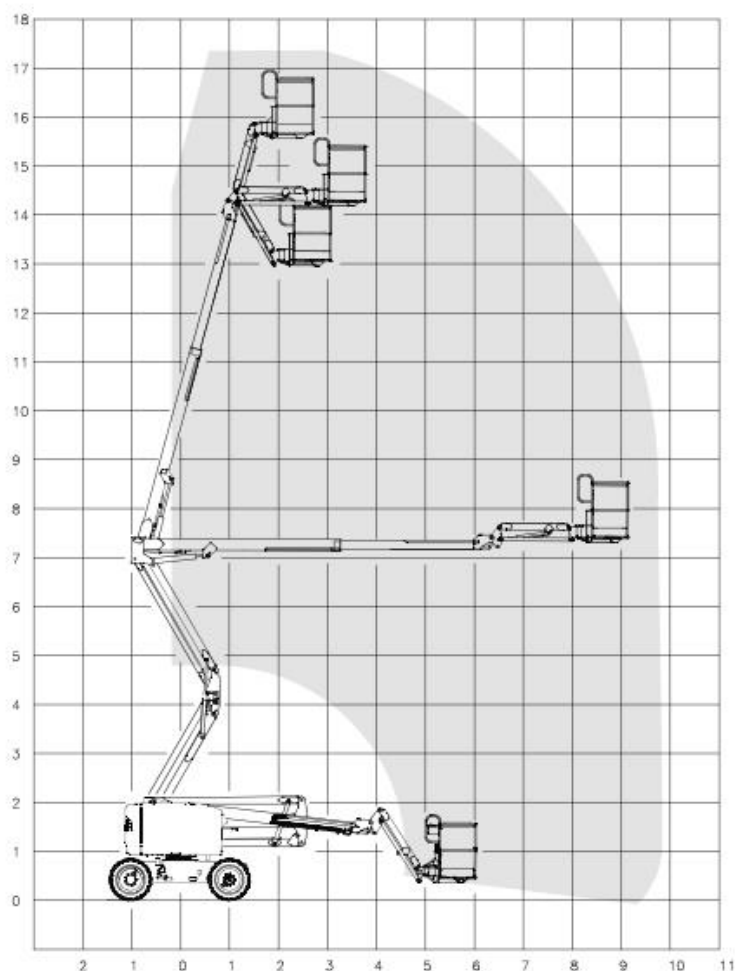

KLOBOVÉ PLOŠINY

Genie 51/30JRT 4x4

Max. pracovní výška	17.62 m	Délka	7.50 m
Max. nosnost koše	227 kg	Šířka	2.29 m
Rozměr koše	0.76 x 1.83 m	Výška	2.16 m
Rotace koše	160°	Max. boční dosah	9.25 m
Vlastní hmotnost	7213 kg	Další vlastnosti	pohon 4 x 4