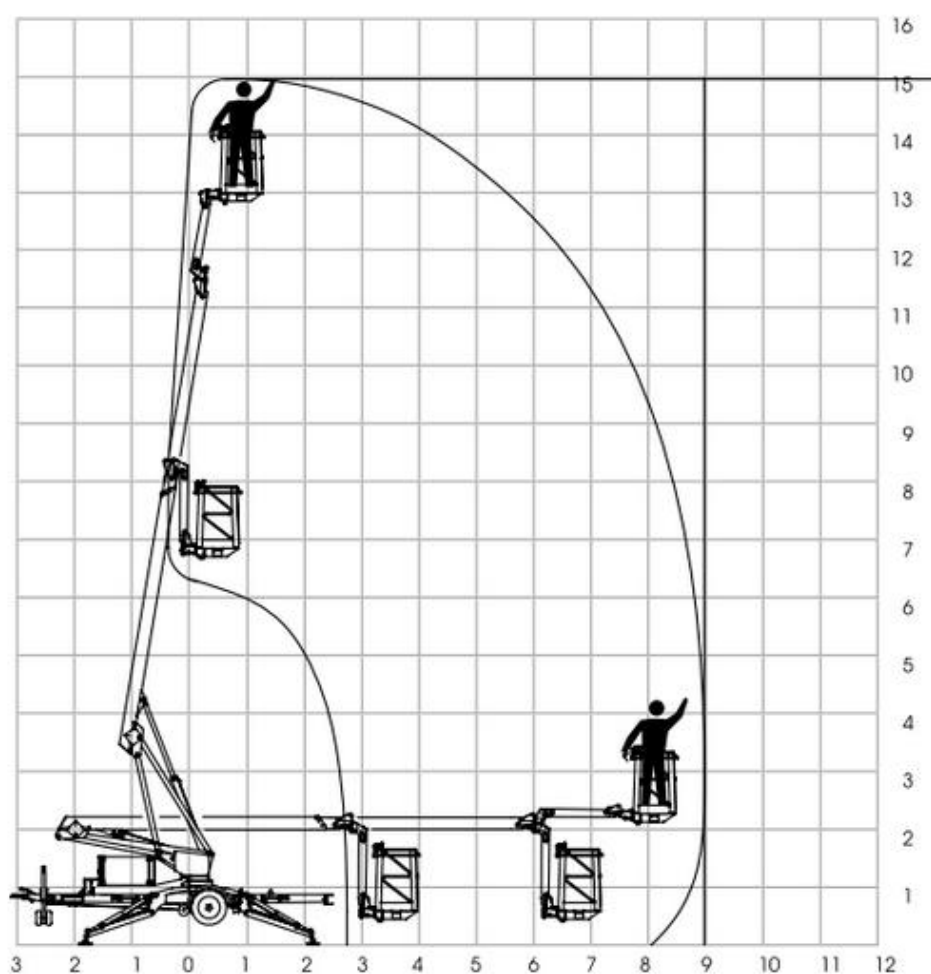

PŘÍVĚSNÉ PLOŠINY

Denka DK 15

Max. pracovní výška	15 m	Délka	7.40 m
Max. nosnost koše	200 kg	Šířka	1.70 m
Rozměr koše	1.2 x 0.7 m	Výška	2.05 m
Max. boční dosah	9.10 m	Vlastní hmotnost	2200 kg

Cena pronájmu