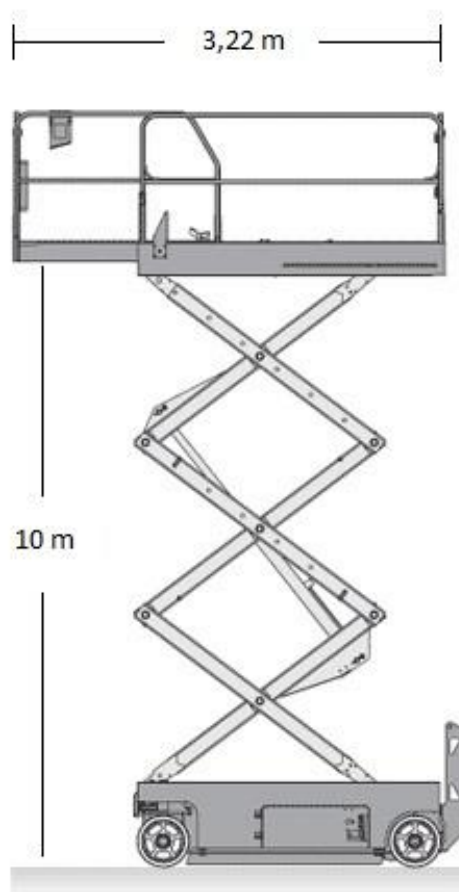

NŮŽKOVÉ PLOŠINY ELEKTRICKÉ

Haulotte

Max. pracovní výška	12 m	Délka	2,31 m
Max. nosnost koše	300 kg	Šířka	1,20 m
Rozměr koše	2,30 - 3,22 x 1,2 m	Výška	2,38 m
Vlastní hmotnost	2630 kg	Další vlastnosti	bílá kola