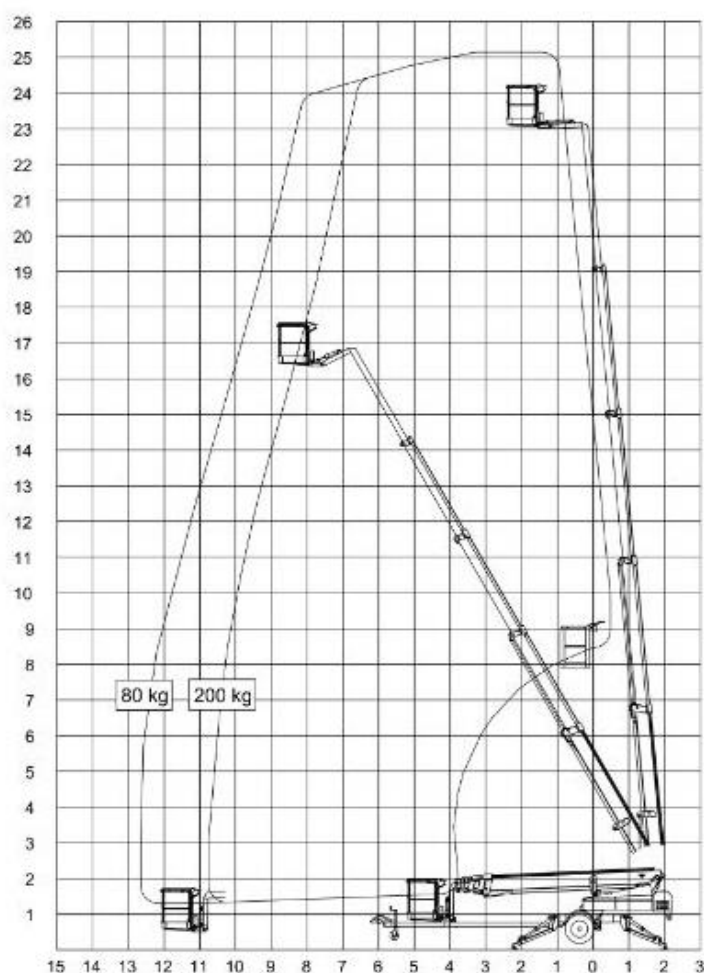

### OMME 2500 BEZ

Max. pracovní výška	25.1 m	Délka	8.40 m
Max. nosnost koše	215 kg	Šířka	1.70 m
Rozměr koše	1.2 x 0.7 m	Výška	2.10 m
Max. boční dosah	12.60 m	Vlastní hmotnost	3000 kg