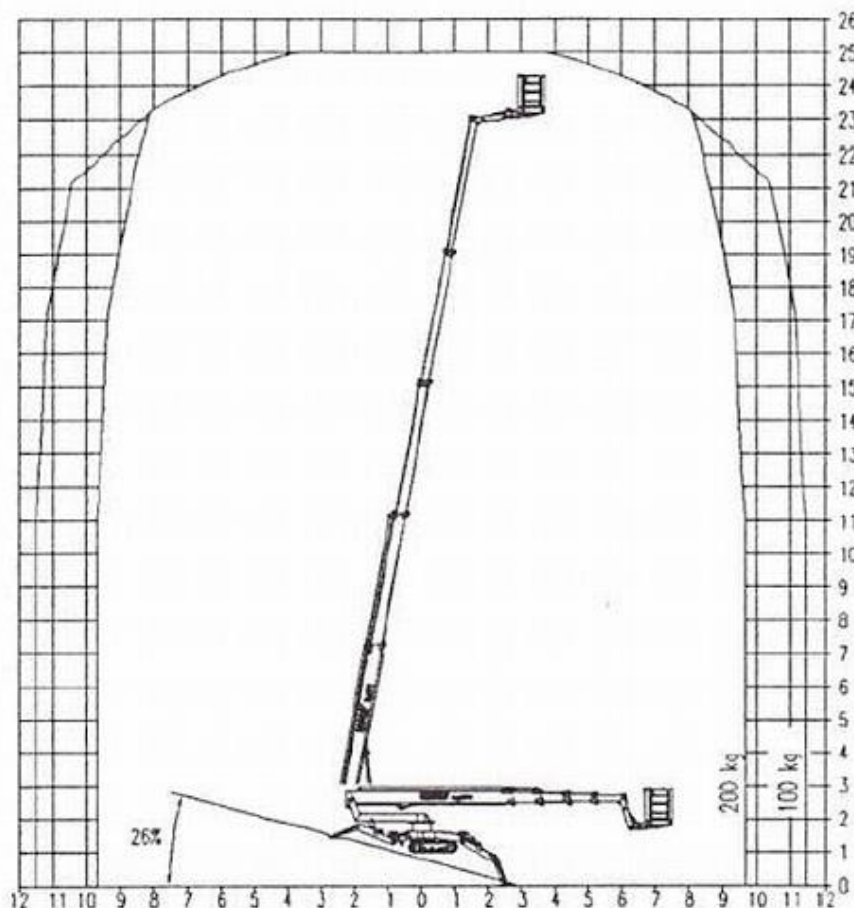

PŘÍVĚSNÉ PLOŠINY

Teupen 25

Max. pracovní výška	25 m	Délka	8.60 m
Max. nosnost koše	200 kg	Šířka	1.82 m
Rozměr koše	1.2 x 0.7 m	Výška	2.04 m
Max. boční dosah	15.50 m	Vlastní hmotnost	3500 kg

Cena pronájmu